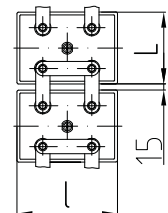

Caractéristiques Générales

Batteries Ni-Cd VARTA® VGM

Type	Capacité (Ah)	Dimensions nominales				Poids total kg	Bornes	
		Longueur mm	largeur mm	Hauteur mm	Hauteur totale* mm		Type M - Mâle F - Femelle	Taille
VGM 11	11	46	85	167	187	1.03	M	2 x M 10
VGM 18	18	46	85	237	257	1.48	M	2 x M 10
VGM 24	24	46	85	237	257	1.59	M	2 x M 10
VGM 30	30	46	85	237	257	1.72	M	2 x M 10
VGM 40	40	85	85	237	257	2.76	M	2 x M 10
VGM 48	48	85	85	237	257	2.82	M	2 x M 10
VGM 55	55	85	85	237	257	2.97	M	2 x M 10
VGM 65	65	53	134	364	392	4.85	F	2 x M 8
VGM 75	75	53	134	364	392	5.00	F	2 x M 8
VGM 90	90	69	134	364	392	6.18	F	2 x M 8
VGM 110	110	69	134	364	392	6.51	F	2 x M 8
VGM 125	125	70	164	364	392	7.67	F	2 x M 8
VGM 140	140	70	164	364	392	7.84	F	2 x M 8
VGM 160	160	108	164	364	392	10.61	F	2 x M 8
VGM 185	185	108	164	364	392	10.91	F	2 x M 8
VGM 205	205	108	164	364	392	11.17	F	2 x M 8
VGM 225	225	108	164	364	392	11.62	F	2 x M 8
VGM 250	250	108	164	364	392	12.22	F	2 x M 8
VGM 270	270	164	158	364	392	16.30	F	2 x M 10
VGM 300	300	164	158	364	392	16.50	F	2 x M 10
VGM 320	320	164	158	364	392	17.00	F	2 x M 10
VGM 340	340	164	158	364	392	17.50	F	2 x M 10
VGM 355	355	164	158	364	392	18.00	F	2 x M 10
VGM 380	380	164	158	364	392	18.50	F	2 x M 10
VGM 400	400	164	158	364	392	18.90	F	2 x M 10
VGM 450	450	176	246	382	408	27.30	F	4 x M 10
VGM 500	500	176	246	382	408	28.30	F	4 x M 10
VGM 550	550	176	246	382	408	29.30	F	4 x M 10
VGM 600	600	176	368	382	408	40.70	F	6 x M 10
VGM 675	675	176	368	382	408	41.90	F	6 x M 10
VGM 750	750	176	368	382	408	43.10	F	6 x M 10
VGM 1000	1000	176	448	382	408	56.00	F	8 x M 10
VGM 1250	1250	176	558	382	408	68.90	F	10 x M 10

* Hors tout

Position des bornes

VGM 11 - VGM 30

VGM 40 - VGM 55

VGM 65 - VGM 250

VGM 270 - VGM 400 (M10)

VGM 450 - VGM 550 (M10)

VGM 600 - VGM 750 (M10)