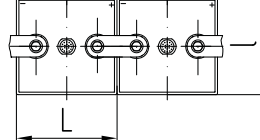

Caractéristiques Générales

Batteries Ni-Cd VARTA® VGM

Type	Capacité (Ah)	Dimensions nominales				Poids total kg	Bornes	
		Longueur mm	largeur mm	Hauteur mm	Hauteur totale* mm		Type M - Mâle F - Femelle	Taille
VGM 11	11	46	85	167	187	1.03	M	2 x M 10
VGM 18	18	46	85	237	257	1.48	M	2 x M 10
VGM 24	24	46	85	237	257	1.59	M	2 x M 10
VGM 30	30	46	85	237	257	1.72	M	2 x M 10
VGM 40	40	85	85	237	257	2.76	M	2 x M 10
VGM 48	48	85	85	237	257	2.82	M	2 x M 10
VGM 55	55	85	85	237	257	2.97	M	2 x M 10
VGM 65	65	53	134	364	392	4.85	F	2 x M 8
VGM 75	75	53	134	364	392	5.00	F	2 x M 8
VGM 90	90	69	134	364	392	6.18	F	2 x M 8
VGM 110	110	69	134	364	392	6.51	F	2 x M 8
VGM 125	125	70	164	364	392	7.67	F	2 x M 8
VGM 140	140	70	164	364	392	7.84	F	2 x M 8
VGM 160	160	108	164	364	392	10.61	F	2 x M 8
VGM 185	185	108	164	364	392	10.91	F	2 x M 8
VGM 205	205	108	164	364	392	11.17	F	2 x M 8
VGM 225	225	108	164	364	392	11.62	F	2 x M 8
VGM 250	250	108	164	364	392	12.22	F	2 x M 8
VGM 270	270	164	158	364	392	16.30	F	2 x M 10
VGM 300	300	164	158	364	392	16.50	F	2 x M 10
VGM 320	320	164	158	364	392	17.00	F	2 x M 10
VGM 340	340	164	158	364	392	17.50	F	2 x M 10
VGM 355	355	164	158	364	392	18.00	F	2 x M 10
VGM 380	380	164	158	364	392	18.50	F	2 x M 10
VGM 400	400	164	158	364	392	18.90	F	2 x M 10
VGM 450	450	176	246	382	408	27.30	F	4 x M 10
VGM 500	500	176	246	382	408	28.30	F	4 x M 10
VGM 550	550	176	246	382	408	29.30	F	4 x M 10
VGM 600	600	176	368	382	408	40.70	F	6 x M 10
VGM 675	675	176	368	382	408	41.90	F	6 x M 10
VGM 750	750	176	368	382	408	43.10	F	6 x M 10
VGM 1000	1000	176	448	382	408	56.00	F	8 x M 10
VGM 1250	1250	176	558	382	408	68.90	F	10 x M 10

* Hors tout

Position des bornes

VGM 11 - VGM 30

VGM 40 - VGM 55

VGM 65 - VGM 250

VGM 270 - VGM 400 (M10)

VGM 450 - VGM 550 (M10)

VGM 600 - VGM 750 (M10)