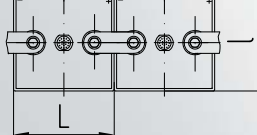

Caractéristiques Générales

Batteries Ni-Cd VARTA® VGL

Type	Capacité (Ah)	Dimensions nominales				Poids total kg	Bornes	
		Longueur mm	largeur mm	Hauteur mm	Hauteur totale* mm		Type M - Mâle F - Femelle	Taille
VGL 12	12	46	85	167	187	1.03	M	2 x M 10
VGL 20	20	46	85	237	257	1.48	M	2 x M 10
VGL 25	25	46	85	237	257	1.51	M	2 x M 10
VGL 35	35	46	85	237	257	1.64	M	2 x M 10
VGL 45	45	85	85	237	257	2.68	M	2 x M 10
VGL 50	50	85	85	237	257	2.82	M	2 x M 10
VGL 60	60	85	85	237	257	2.97	M	2 x M 10
VGL 70	70	53	134	364	392	4.85	F	2 x M 8
VGL 80	80	53	134	364	392	5.00	F	2 x M 8
VGL 100	100	69	134	364	392	6.18	F	2 x M 8
VGL 120	120	69	134	364	392	6.51	F	2 x M 8
VGL 135	135	70	164	364	392	7.67	F	2 x M 8
VGL 155	155	70	164	364	392	7.84	F	2 x M 8
VGL 175	175	108	164	364	392	10.61	F	2 x M 8
VGL 205	205	108	164	364	392	10.91	F	2 x M 8
VGL 225	225	108	164	364	392	11.17	F	2 x M 8
VGL 245	245	108	164	364	392	11.62	F	2 x M 8
VGL 275	275	108	164	364	392	12.22	F	2 x M 8
VGL 300	300	164	158	364	392	16.30	F	2 x M 10
VGL 330	330	164	158	364	392	16.50	F	2 x M 10
VGL 350	350	164	158	364	392	17.00	F	2 x M 10
VGL 375	375	164	158	364	392	17.50	F	2 x M 10
VGL 390	390	164	158	364	392	18.00	F	2 x M 10
VGL 420	420	164	158	364	392	18.50	F	2 x M 10
VGL 440	440	164	158	364	392	18.90	F	2 x M 10
VGL 500	500	176	246	382	408	27.30	F	4 x M 10
VGL 555	555	176	246	382	408	28.30	F	4 x M 10
VGL 610	610	176	246	382	408	29.30	F	4 x M 10
VGL 665	665	176	368	382	408	40.70	F	6 x M 10
VGL 750	750	176	368	382	408	41.90	F	6 x M 10
VGL 835	835	176	368	382	408	43.10	F	6 x M 10
VGL 1110	1110	176	448	382	408	56.00	F	8 x M 10
VGL 1390	1390	176	558	382	408	68.90	F	10 x M 10

* Hors tout

Position des bornes

VGL 12 - VGL 35

VGL 45 - VGL 60

VGL 70 - VGL 275

VGL 300 - VGL 440 (M10)

VGL 500 - VGL 610 (M10)

VGL 665 - VGL 835 (M10)