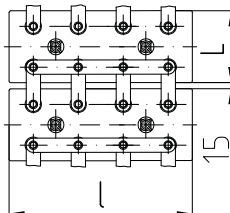

VGM 1000 (M10)