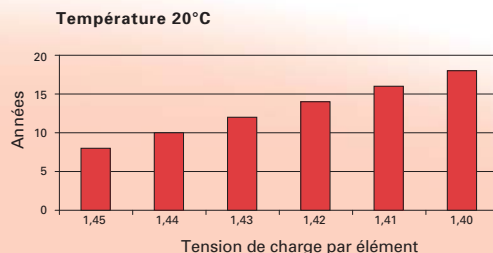

La gamme VARTA® VGL

Cette gamme de batterie VARTA VGL associant la conception éprouvée des plaques pochettes Ni-Cd et le concept d'entretien réduit de VARTA, est utilisée pour des autonomies de longue durée à faible taux de décharge. Le temps de décharge recommandé pour la gamme de batterie VARTA VGL peut aller de 1 heure à 100 heures.

La gamme VARTA® VGM

La gamme VARTA VGM offre tous les avantages de la conception de plaques pochettes Ni-Cd en plus de ceux du concept VARTA VGM. Elle a été particulièrement conçue pour "les charges alternées" incluant des décharges lentes et rapides, fréquentes ou espacées. Le temps de décharge recommandé peut aller de 30 minutes à 120 minutes.

Caractéristiques & Avantages

- Plage de capacité :
  VGL : 12 Ah à 1390 Ah
  VGM : 11 Ah à 1250 Ah
- Temps de décharge recommandé :
  VGL : 1h à 100 h
  VGM : 30 minutes à 120 minutes
- Ne nécessite pas de remplissage tout au long de la durée de vie, sauf conditions particulières.
- Bac en plastique translucide permettant la visibilité du niveau d'électrolyte
- Conformés à la norme IEC 62259

Plage de Températures

- Plage de température de fonctionnement permanent : 0 °C à 40 °C.
- Des écarts de température de - 50 °C à + 70°C peuvent être tolérés, pendant une courte durée.