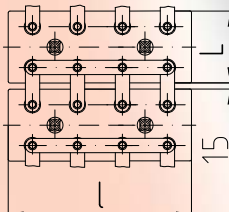

VGL 1110 (M10)