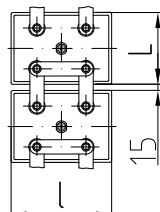

Caractéristiques Générales

Batteries Ni-Cd VARTA® VGL

Type	Capacité (Ah)	Dimensions nominales				Poids total kg	Bornes	
		Longueur mm	largeur mm	Hauteur mm	Hauteur totale* mm		Type M - Mâle F - Femelle	Taille
VGL 12	12	46	85	167	187	1.03	M	2 x M 10
VGL 20	20	46	85	237	257	1.48	M	2 x M 10
VGL 25	25	46	85	237	257	1.51	M	2 x M 10
VGL 35	35	46	85	237	257	1.64	M	2 x M 10
VGL 45	45	85	85	237	257	2.68	M	2 x M 10
VGL 50	50	85	85	237	257	2.82	M	2 x M 10
VGL 60	60	85	85	237	257	2.97	M	2 x M 10
VGL 70	70	53	134	364	392	4.85	F	2 x M 8
VGL 80	80	53	134	364	392	5.00	F	2 x M 8
VGL 100	100	69	134	364	392	6.18	F	2 x M 8
VGL 120	120	69	134	364	392	6.51	F	2 x M 8
VGL 135	135	70	164	364	392	7.67	F	2 x M 8
VGL 155	155	70	164	364	392	7.84	F	2 x M 8
VGL 175	175	108	164	364	392	10.61	F	2 x M 8
VGL 205	205	108	164	364	392	10.91	F	2 x M 8
VGL 225	225	108	164	364	392	11.17	F	2 x M 8
VGL 245	245	108	164	364	392	11.62	F	2 x M 8
VGL 275	275	108	164	364	392	12.22	F	2 x M 8
VGL 300	300	164	158	364	392	16.30	F	2 x M 10
VGL 330	330	164	158	364	392	16.50	F	2 x M 10
VGL 350	350	164	158	364	392	17.00	F	2 x M 10
VGL 375	375	164	158	364	392	17.50	F	2 x M 10
VGL 390	390	164	158	364	392	18.00	F	2 x M 10
VGL 420	420	164	158	364	392	18.50	F	2 x M 10
VGL 440	440	164	158	364	392	18.90	F	2 x M 10
VGL 500	500	176	246	382	408	27.30	F	4 x M 10
VGL 555	555	176	246	382	408	28.30	F	4 x M 10
VGL 610	610	176	246	382	408	29.30	F	4 x M 10
VGL 665	665	176	368	382	408	40.70	F	6 x M 10
VGL 750	750	176	368	382	408	41.90	F	6 x M 10
VGL 835	835	176	368	382	408	43.10	F	6 x M 10
VGL 1110	1110	176	448	382	408	56.00	F	8 x M 10
VGL 1390	1390	176	558	382	408	68.90	F	10 x M 10

* Hors tout

Position des bornes

VGL 12 - VGL 35

VGL 45 - VGL 60

VGL 70 - VGL 275

VGL 300 - VGL 440 (M10)

VGL 500 - VGL 610 (M10)

VGL 665 - VGL 835 (M10)